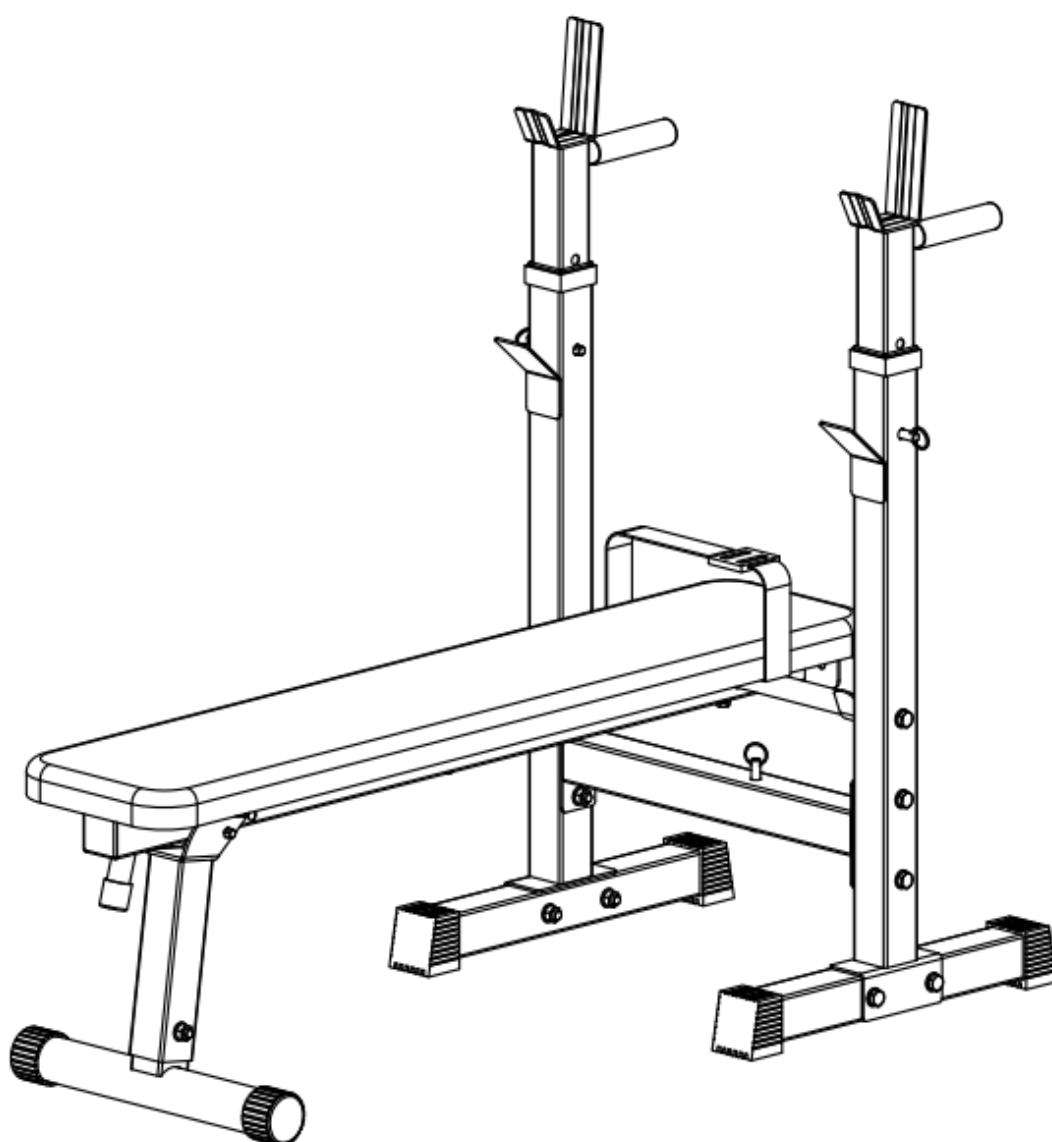

# GORILLA SPORTS

Návod ke složení produktu - Posilovací lavice

# GORILLA SPORTS

Podložka : ( $\phi$ 10)

22x

Matka : (M10)

10x

Podložka : ( $\phi$ 8)

3x

Šroub : (M10\*75)

1x

Šroub : (M10\*67)

10x

Šroub : (M8\*50)

1x

Šroub : (M10\*65)

1x

Šroub : (M8\*65)

3x

Klíč

2x

Šroub : ( $\phi$ 10\*65)

4x