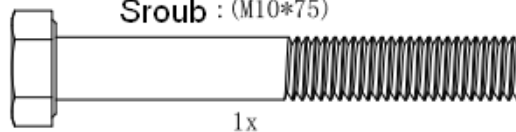

# GORILLA SPORTS

Podložka : ( $\phi$ 10)

22x

Matka : (M10)

10x

Podložka : ( $\phi$ 8)

3x

Šroub : (M10\*75)

1x

Šroub : (M10\*67)

10x

Šroub : (M8\*50)

1x

Šroub : (M10\*65)

1x

Šroub : (M8\*65)