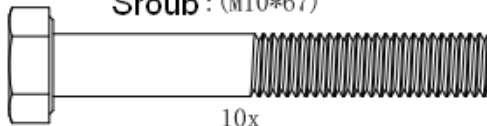

# GORILLA SPORTS

Podložka : ( $\phi$ 10)

22x

Matka : (M10)

10x

Podložka : ( $\phi$ 8)

3x

Šroub : (M10\*75)

1x

Šroub : (M10\*67)

10x

Šroub : (M8\*50)

1x

Šroub : (M10\*65)

1x

Šroub : (M8\*65)

3x

Klíč

2x

Šroub : ( $\phi$ 10\*65)

4x