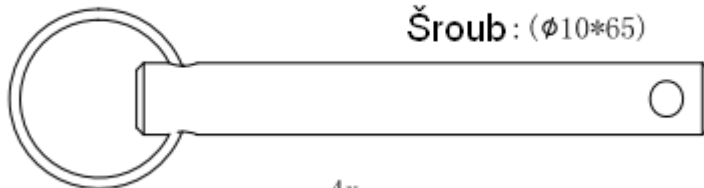

2x

Šroub : (ϕ 10*65)