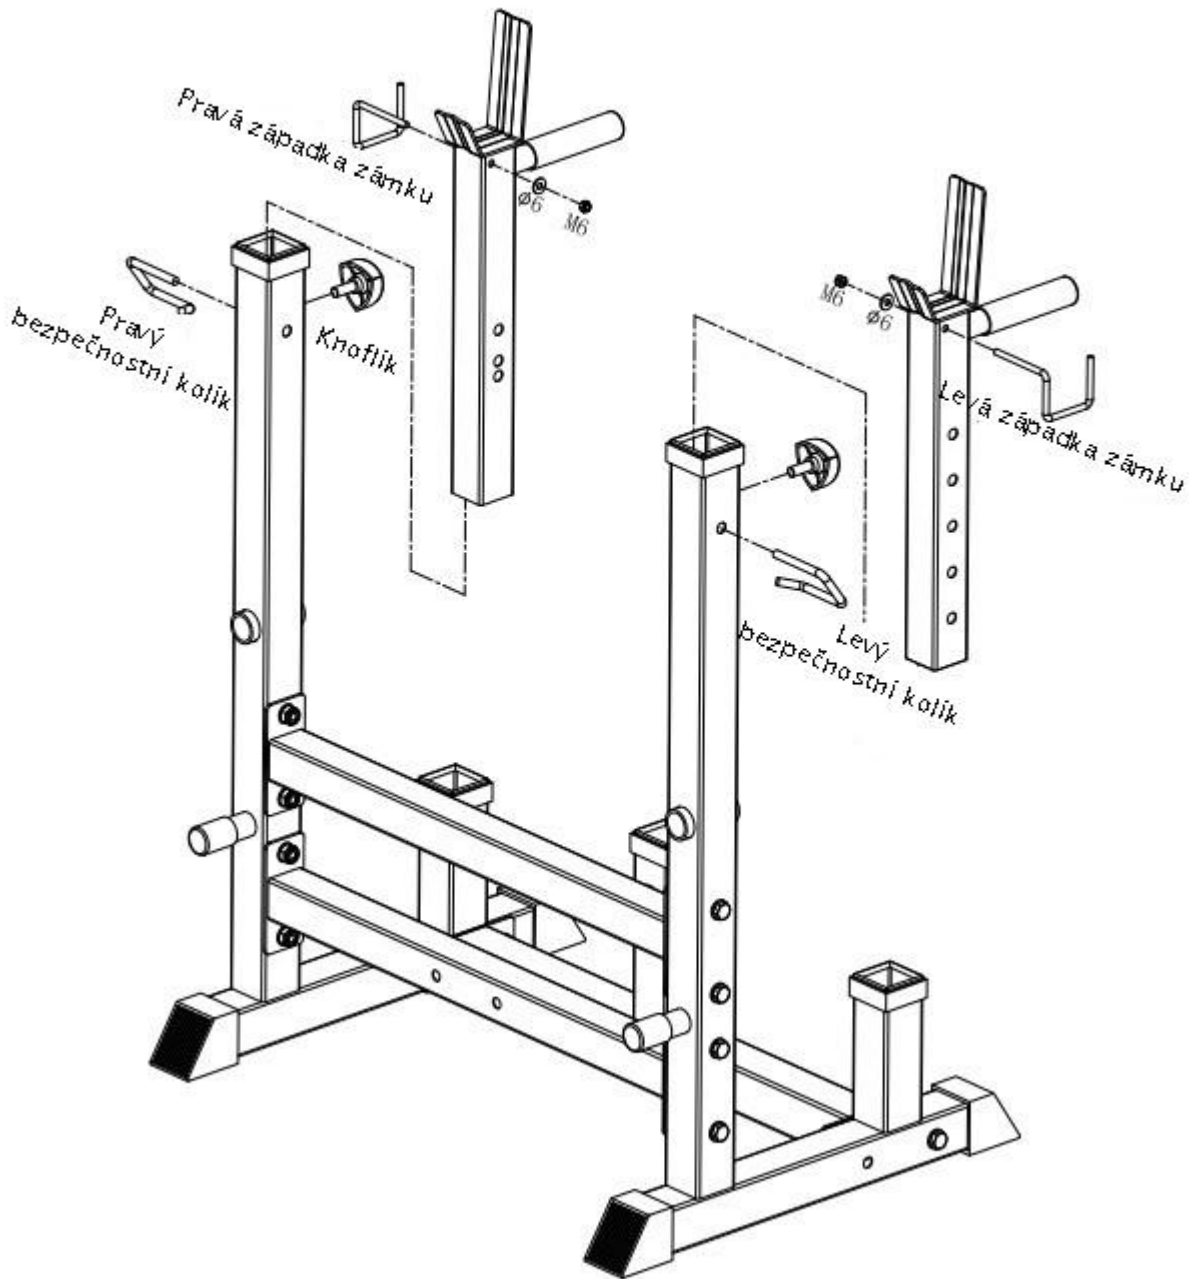

Matka: (M12)

1x

Šestihranný šroub (M10*20)

Šestihranný šroub (M8*20)

Šestihranný šroub (M8*40)

Klíč

2x

Rozměry: 180 cm x 106 cm x 90-110 cm
Nosnost: 280KG

1

Hex Bolt (M10x65) - 4 ks

Hex Nut (M10) - 4 ks

Washer ($\phi 10$) - 8 ks

3

6

8

10