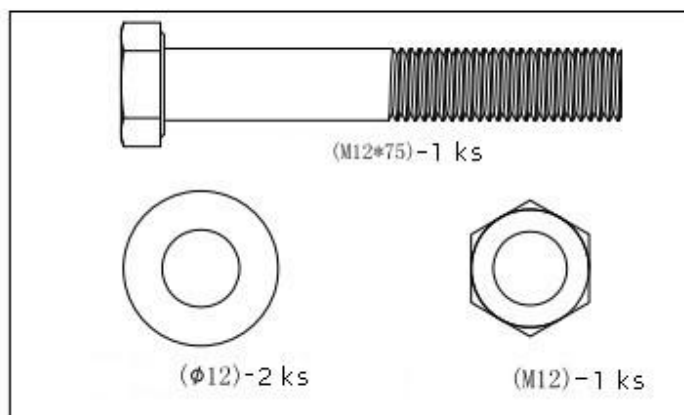

Matka: (M12)

1x

Šestihranný šroub (M10*20)

Šestihranný šroub (M8*20)

Šestihranný šroub (M8*40)

Klíč

2x

Rozměry: 180 cm x 106 cm x 90-110 cm
Nosnost: 280KG

1

Hex Bolt (M10x65) - 4 ks

Hex Nut (M10) - 4 ks

Washer ($\phi 10$) - 8 ks

3

6

8

10