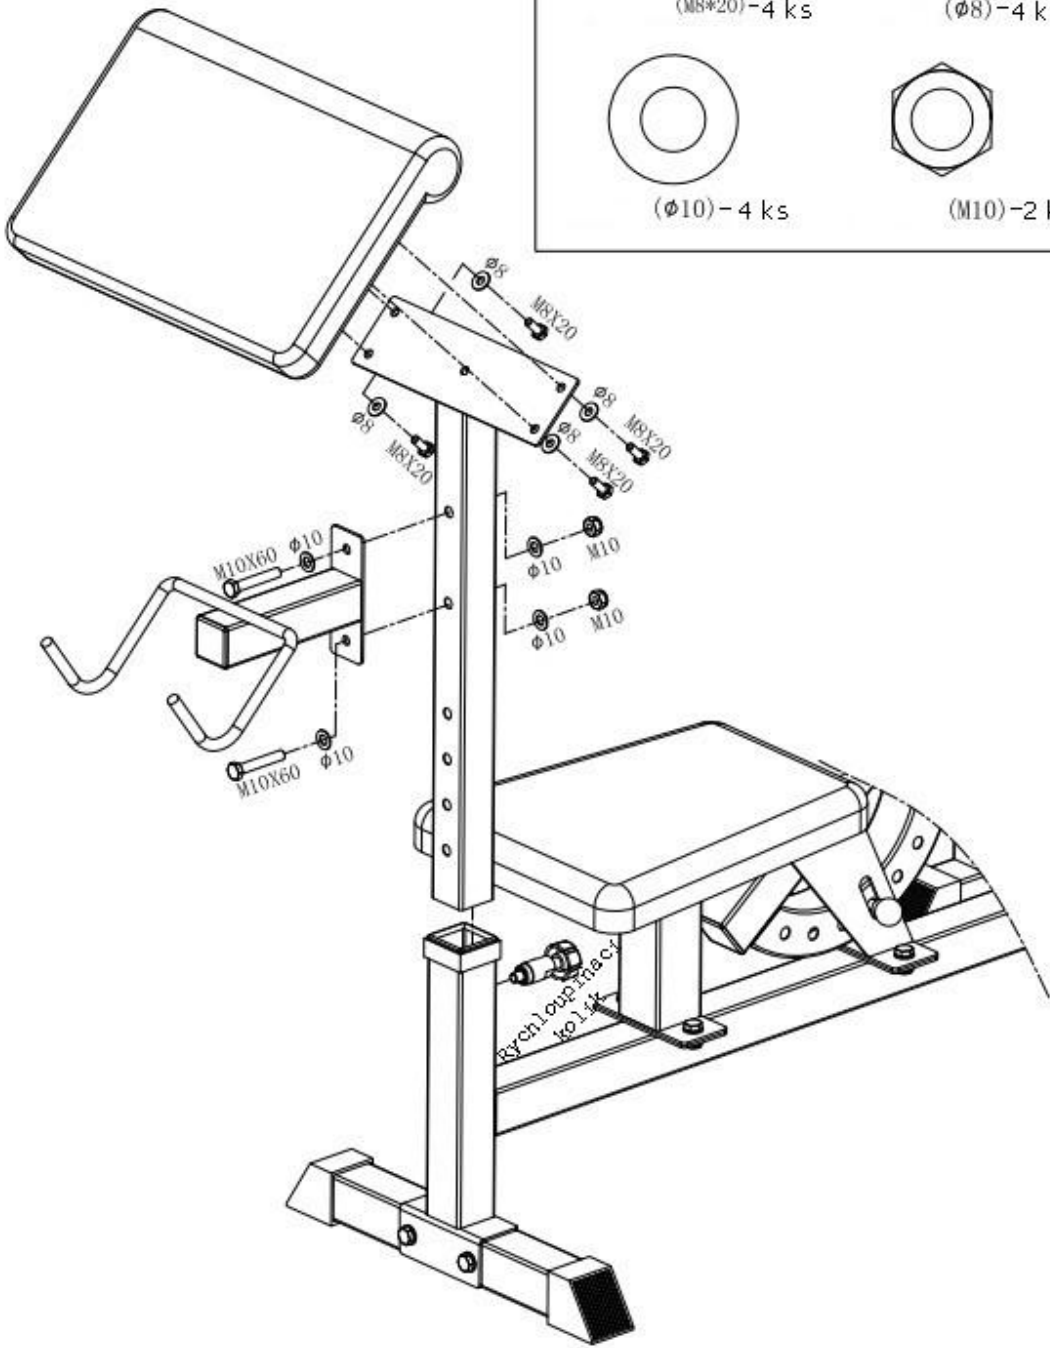

Matka: (M12)

1x

Šestihranný šroub (M10*20)

Šestihranný šroub (M8*20)

Šestihranný šroub (M8*40)

Klíč

2x

Rozměry: 180 cm x 106 cm x 90-110 cm
Nosnost: 280KG

1

Hex Bolt (M10x65) - 4 ks

Hex Nut (M10) - 4 ks

Washer ($\phi 10$) - 8 ks

3

6

8

10