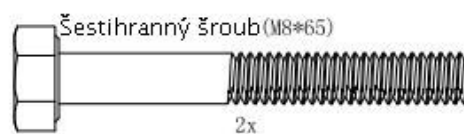

GORILLA SPORTS

POSILOVACÍ LAVIČKA

Podložka: ($\phi 8$) Podložka: ($\phi 10$)

10x

52x

Matka: (M10) Podložka: ($\phi 12$)

24x

2x

Matka: (M12)

1x

Šestihranný šroub (M10*20)

Šestihranný šroub (M8*20)

Šestihranný šroub (M8*40)

Klíč

2x

Rozměry: 180 cm x 106 cm x 90-110 cm
Nosnost: 280KG

1

Hex Bolt (M10x65) - 4 ks

Hex Nut (M10) - 4 ks

Washer ($\phi 10$) - 8 ks

3

6

8

10