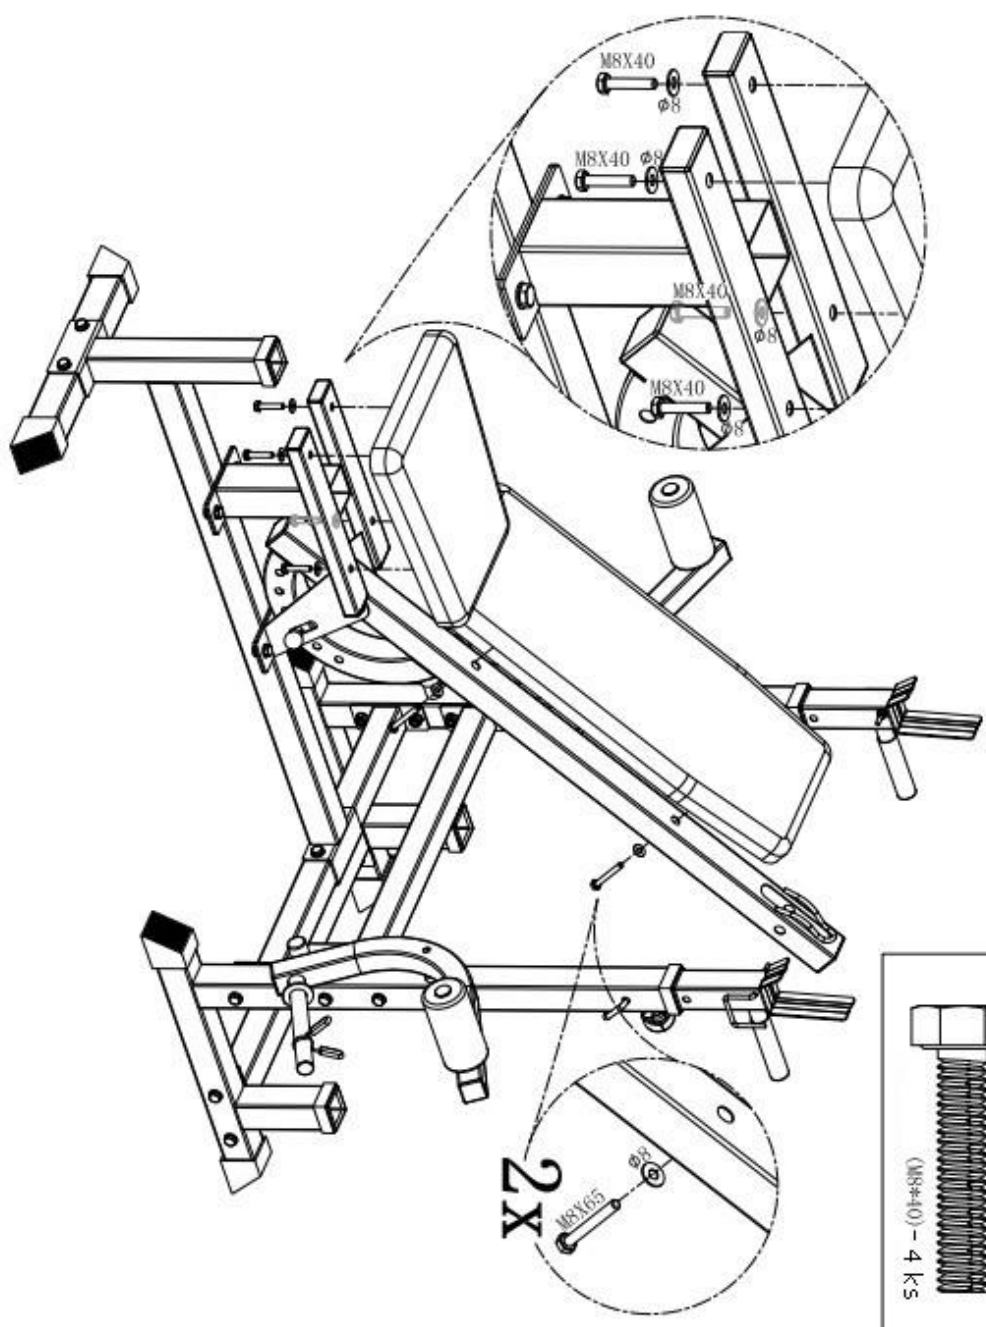

GORILLA SPORTS

POSILOVACÍ LAVIČKA

Podložka: ($\phi 8$) Podložka: ($\phi 10$)

10x

52x

Matka: (M10) Podložka: ($\phi 12$)

24x

2x

Matka: (M12)

1x

Šestihranný šroub (M10*20)

Šestihranný šroub (M8*20)

Šestihranný šroub (M8*40)

Klíč

2x

Rozměry: 180 cm x 106 cm x 90-110 cm
Nosnost: 280KG

1

Hex Bolt (M10x65) - 4 ks

Hex Nut (M10) - 4 ks

Washer ($\phi 10$) - 8 ks

3

6

8

10