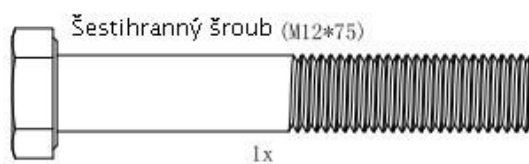

GORILLA SPORTS

POSILOVACÍ LAVIČKA

Podložka: ($\phi 8$) Podložka: ($\phi 10$)

10x

52x

Matka: (M10) Podložka: ($\phi 12$)

24x

2x

Matka: (M12)

1x

Šestihranný šroub (M10*20)

Šestihranný šroub (M8*20)

Šestihranný šroub (M8*40)

Klíč

2x

Rozměry: 180 cm x 106 cm x 90-110 cm
Nosnost: 280KG

1

Hex Bolt (M10x65) - 4 ks

Hex Nut (M10) - 4 ks

Washer ($\phi 10$) - 8 ks

3

6

8

10