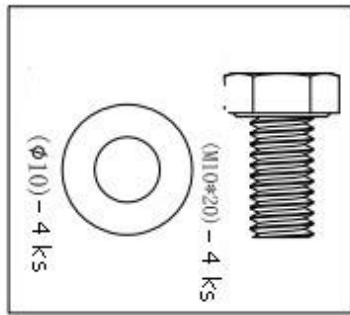

Matka: (M12)

1x

Šestihranný šroub (M10*20)

Šestihranný šroub (M8*20)

Šestihranný šroub (M8*40)

Klíč

2x

Rozměry: 180 cm x 106 cm x 90-110 cm
Nosnost: 280KG

1

Hex Bolt (M10x65) - 4 ks

Hex Nut (M10) - 4 ks

Washer ($\phi 10$) - 8 ks

3

6

8

10