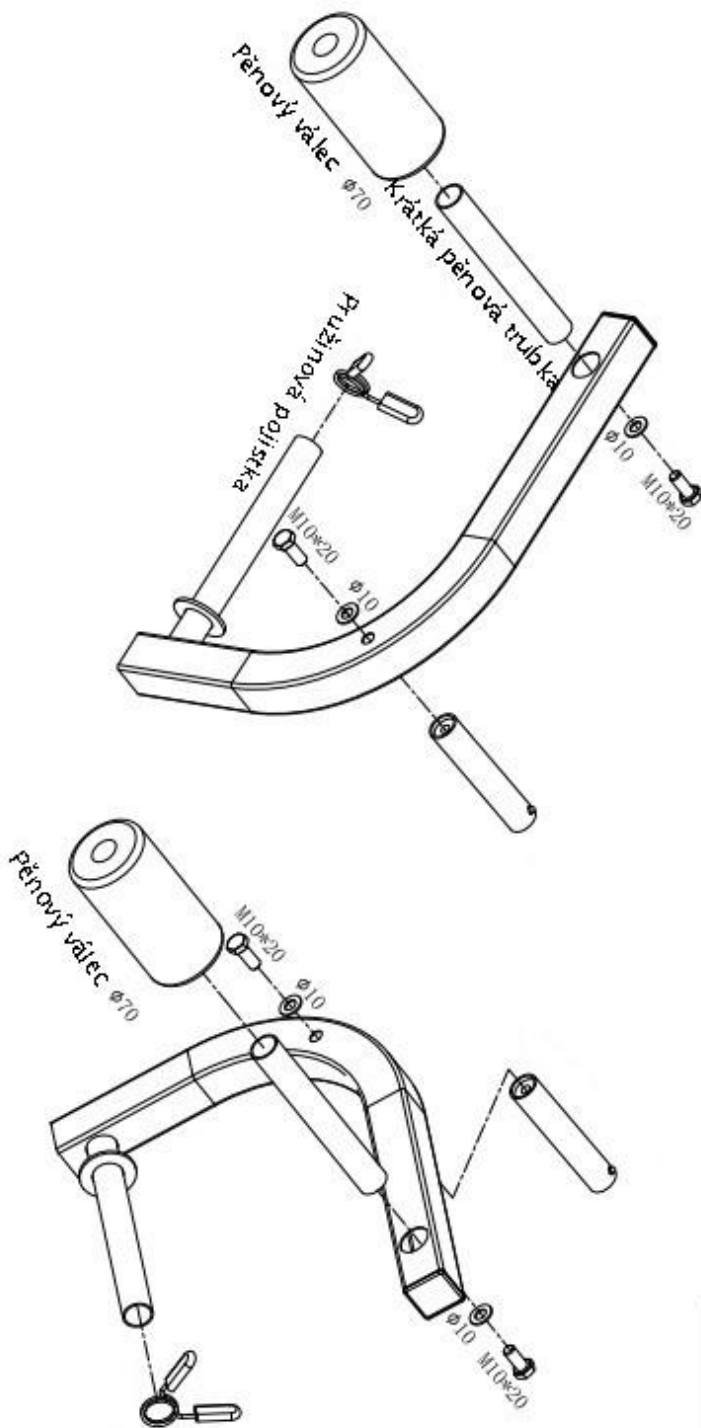

GORILLA SPORTS

POSILOVACÍ LAVIČKA

Podložka: ($\phi 8$) Podložka: ($\phi 10$)

10x

52x

Matka: (M10) Podložka: ($\phi 12$)

24x

2x

Matka: (M12)

1x

Šestihranný šroub (M10*20)

Šestihranný šroub (M8*20)

Šestihranný šroub (M8*40)

Klíč

2x

Rozměry: 180 cm x 106 cm x 90-110 cm
Nosnost: 280KG

1

Hex Bolt (M10x65) - 4 ks

Hex Nut (M10) - 4 ks

Washer ($\phi 10$) - 8 ks

3

6

8

10