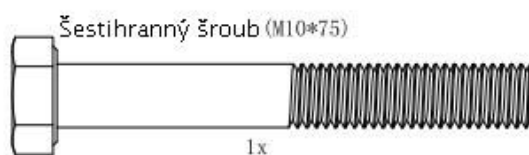

GORILLA SPORTS

POSILOVACÍ LAVIČKA

Podložka: ($\phi 8$) Podložka: ($\phi 10$)

10x

52x

Matka: (M10) Podložka: ($\phi 12$)

24x

2x

Matka: (M12)

1x

Šestihranný šroub (M10*20)

Šestihranný šroub (M8*20)

Šestihranný šroub (M8*40)

Klíč

2x

Rozměry: 180 cm x 106 cm x 90-110 cm
Nosnost: 280KG

1

Hex Bolt (M10x65) - 4 ks

Hex Nut (M10) - 4 ks

Washer ($\phi 10$) - 8 ks

3

6

8

10