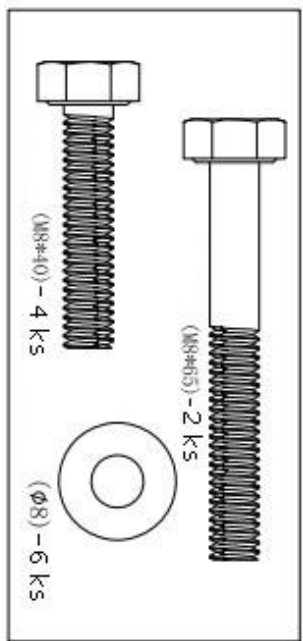

GORILLA SPORTS

POSILOVACÍ LAVIČKA

Podložka: ($\phi 8$) Podložka: ($\phi 10$)

10x

52x

Matka: (M10) Podložka: ($\phi 12$)

24x

2x

Matka: (M12)

1x

Šestihranný šroub (M10*20)

Šestihranný šroub (M8*20)

Šestihranný šroub (M8*40)

Klíč

2x

Rozměry: 180 cm x 106 cm x 90-110 cm
Nosnost: 280KG

1

Hex Bolt (M10x65) - 4 ks

Hex Nut (M10) - 4 ks

Washer ($\phi 10$) - 8 ks

3

6

8

10