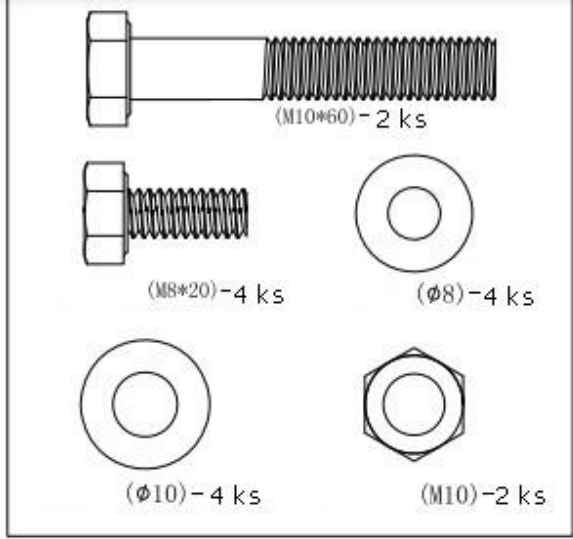

Matka: (M12)

1x

Šestihranný šroub (M10*20)

Šestihranný šroub (M8*20)

Šestihranný šroub (M8*40)

Klíč

2x

Rozměry: 180 cm x 106 cm x 90-110 cm
Nosnost: 280KG

1

Hex Bolt (M10x65) - 4 ks

Hex Nut (M10) - 4 ks

Washer ($\phi 10$) - 8 ks

3

6

8

10