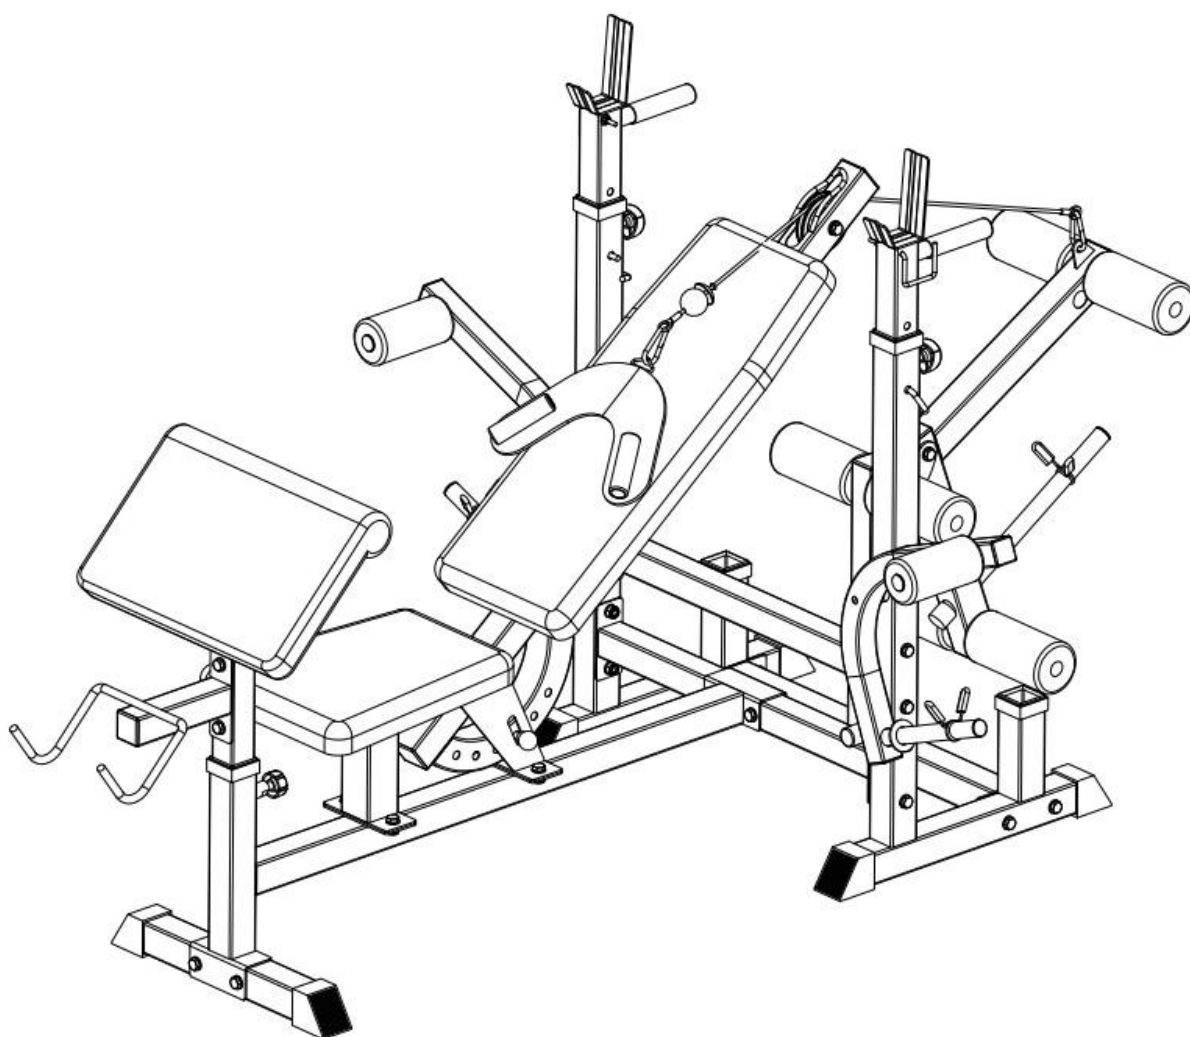

GORILLA SPORTS

POSILOVACÍ LAVIČKA

Podložka: ($\phi 8$) Podložka: ($\phi 10$)

10x

52x

Matka: (M10) Podložka: ($\phi 12$)

24x

2x

Matka: (M12)

1x

Šestihranný šroub (M10*20)

Šestihranný šroub (M8*20)

Šestihranný šroub (M8*40)

Klíč

2x

Rozměry: 180 cm x 106 cm x 90-110 cm
Nosnost: 280KG

1

Hex Bolt (M10x65) - 4 ks

Hex Nut (M10) - 4 ks

Washer ($\phi 10$) - 8 ks

3

6

8

10