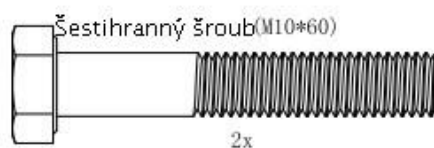

Matka: (M12)

1x

Šestihranný šroub (M10*20)

Šestihranný šroub (M8*20)

Šestihranný šroub (M8*40)

Klíč

2x

Rozměry: 180 cm x 106 cm x 90-110 cm
Nosnost: 280KG

1

Hex Bolt (M10x65) - 4 ks

Hex Nut (M10) - 4 ks

Washer ($\phi 10$) - 8 ks

3

6

8

10