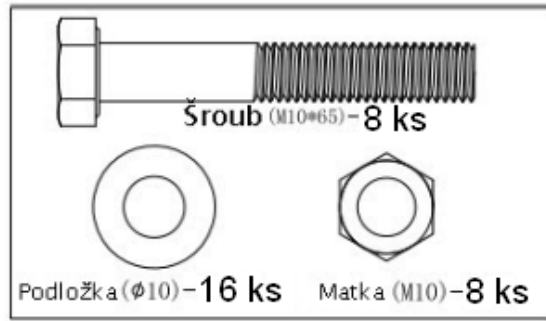

GORILLA SPORTS

POSILOVACÍ LAVIČKA

Podložka: ($\phi 8$) Podložka: ($\phi 10$)

10x

52x

Matka: (M10) Podložka: ($\phi 12$)

24x

2x

Matka: (M12)

1x

Šestihranný šroub (M10*20)

Šestihranný šroub (M8*20)

Šestihranný šroub (M8*40)

Klíč

2x

Rozměry: 180 cm x 106 cm x 90-110 cm
Nosnost: 280KG

1

Hex Bolt (M10x65) - 4 ks

Hex Nut (M10) - 4 ks

Washer ($\phi 10$) - 8 ks

3

6

8

10