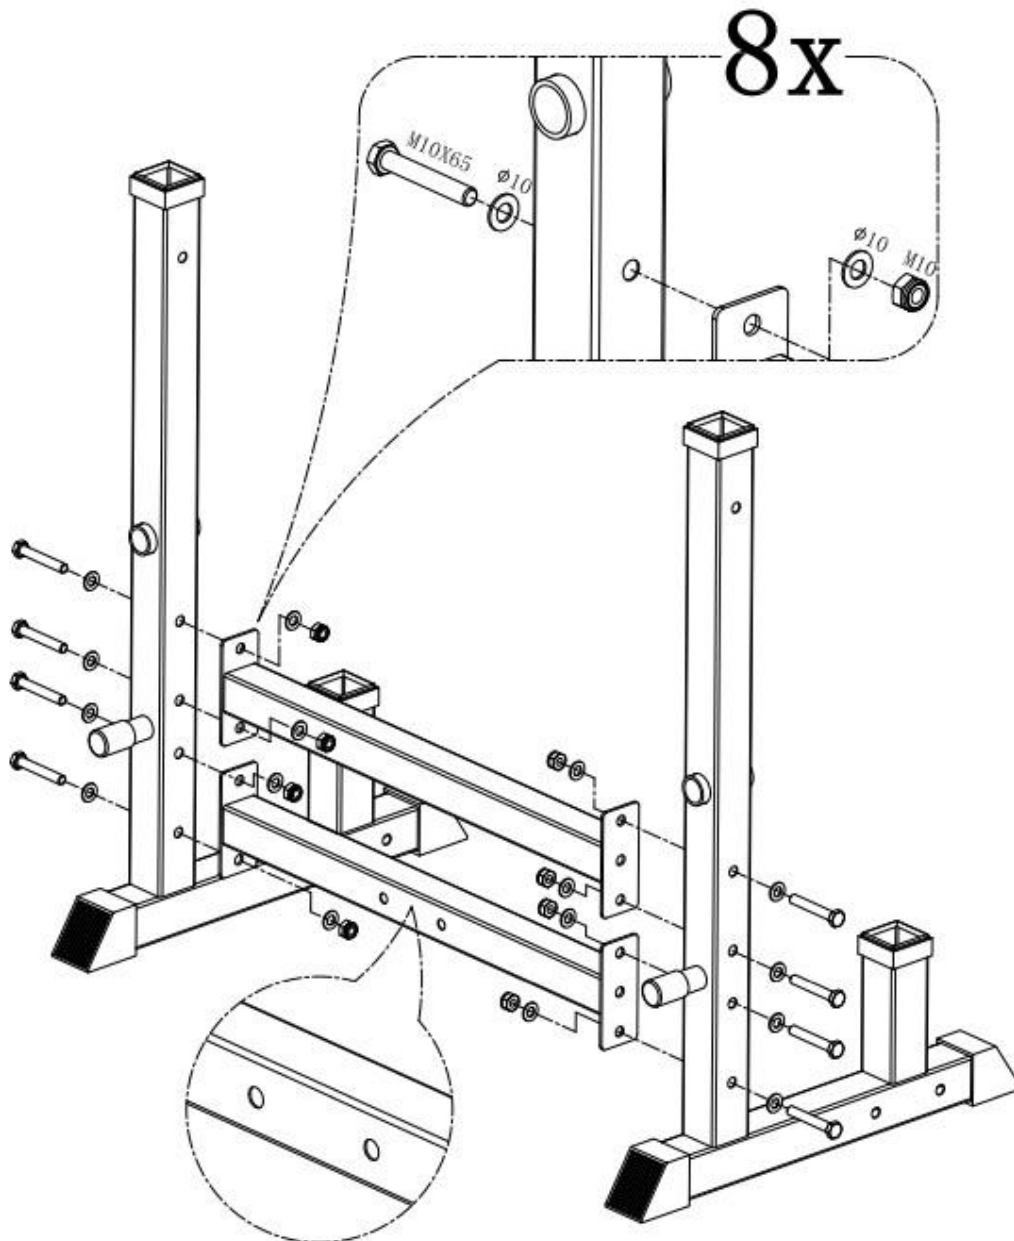

GORILLA SPORTS

POSILOVACÍ LAVIČKA

Podložka: ($\phi 8$) Podložka: ($\phi 10$)

10x

52x

Matka: (M10) Podložka: ($\phi 12$)

24x

2x

Matka: (M12)

1x

Šestihranný šroub (M10*20)

Šestihranný šroub (M8*20)

Šestihranný šroub (M8*40)

Klíč

2x

Rozměry: 180 cm x 106 cm x 90-110 cm
Nosnost: 280KG

1

Hex Bolt (M10x65) - 4 ks

Hex Nut (M10) - 4 ks

Washer ($\phi 10$) - 8 ks

3

6

8

10