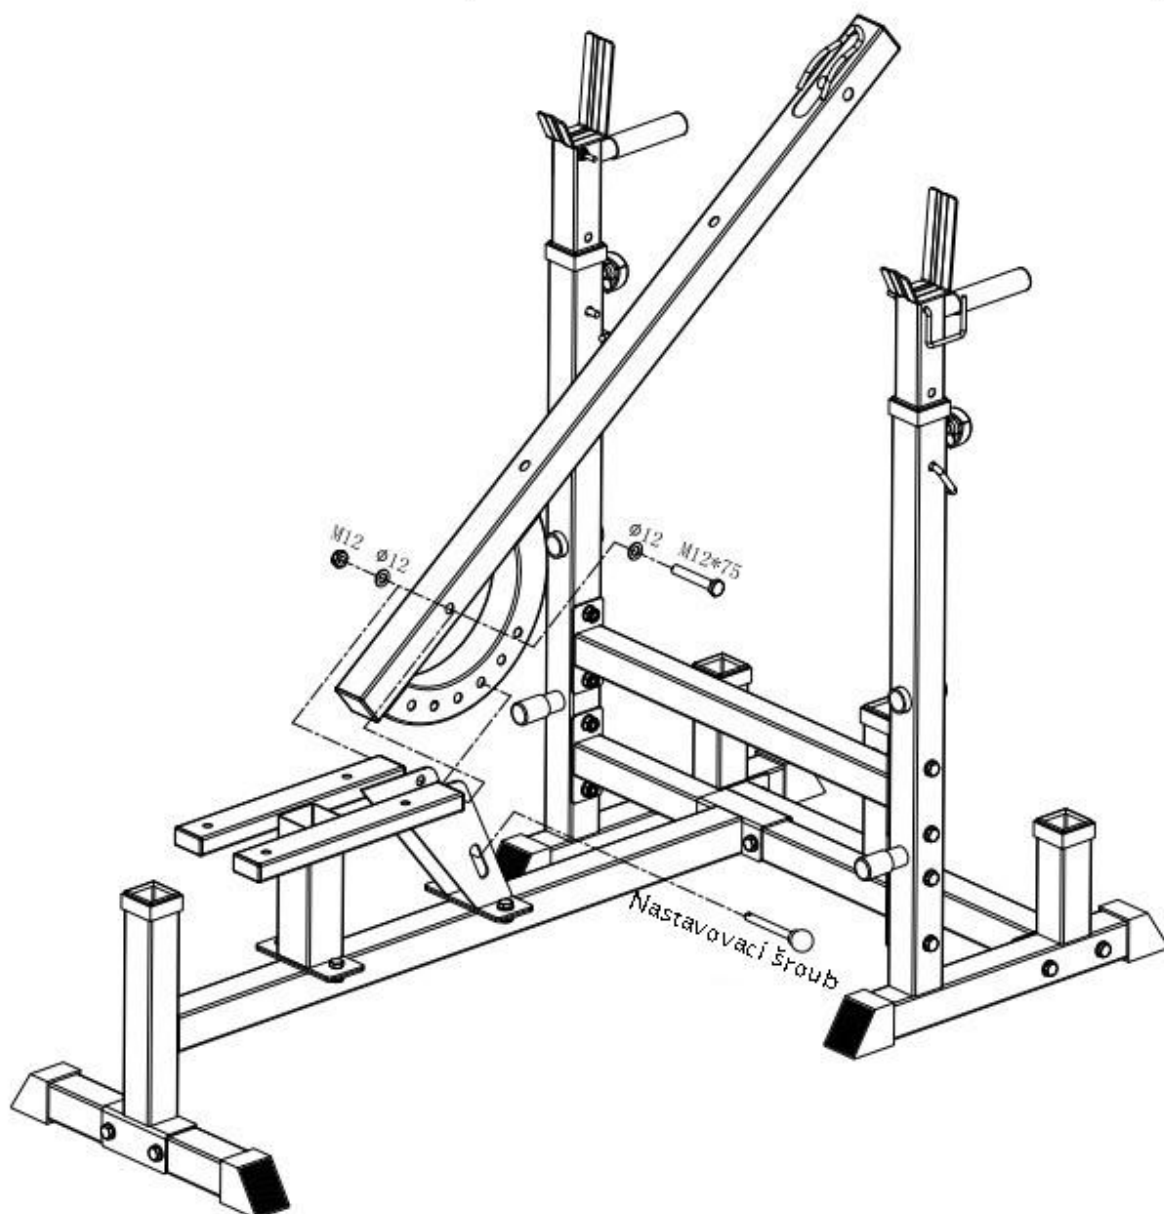

GORILLA SPORTS

POSILOVACÍ LAVIČKA

Podložka: ($\phi 8$) Podložka: ($\phi 10$)

10x

52x

Matka: (M10) Podložka: ($\phi 12$)

24x

2x

Matka: (M12)

1x

Šestihranný šroub (M10*20)

Šestihranný šroub (M8*20)

Šestihranný šroub (M8*40)

Klíč

2x

Rozměry: 180 cm x 106 cm x 90-110 cm
Nosnost: 280KG

1

Hex Bolt (M10x65) - 4 ks

Hex Nut (M10) - 4 ks

Washer ($\phi 10$) - 8 ks

3

6

8

10