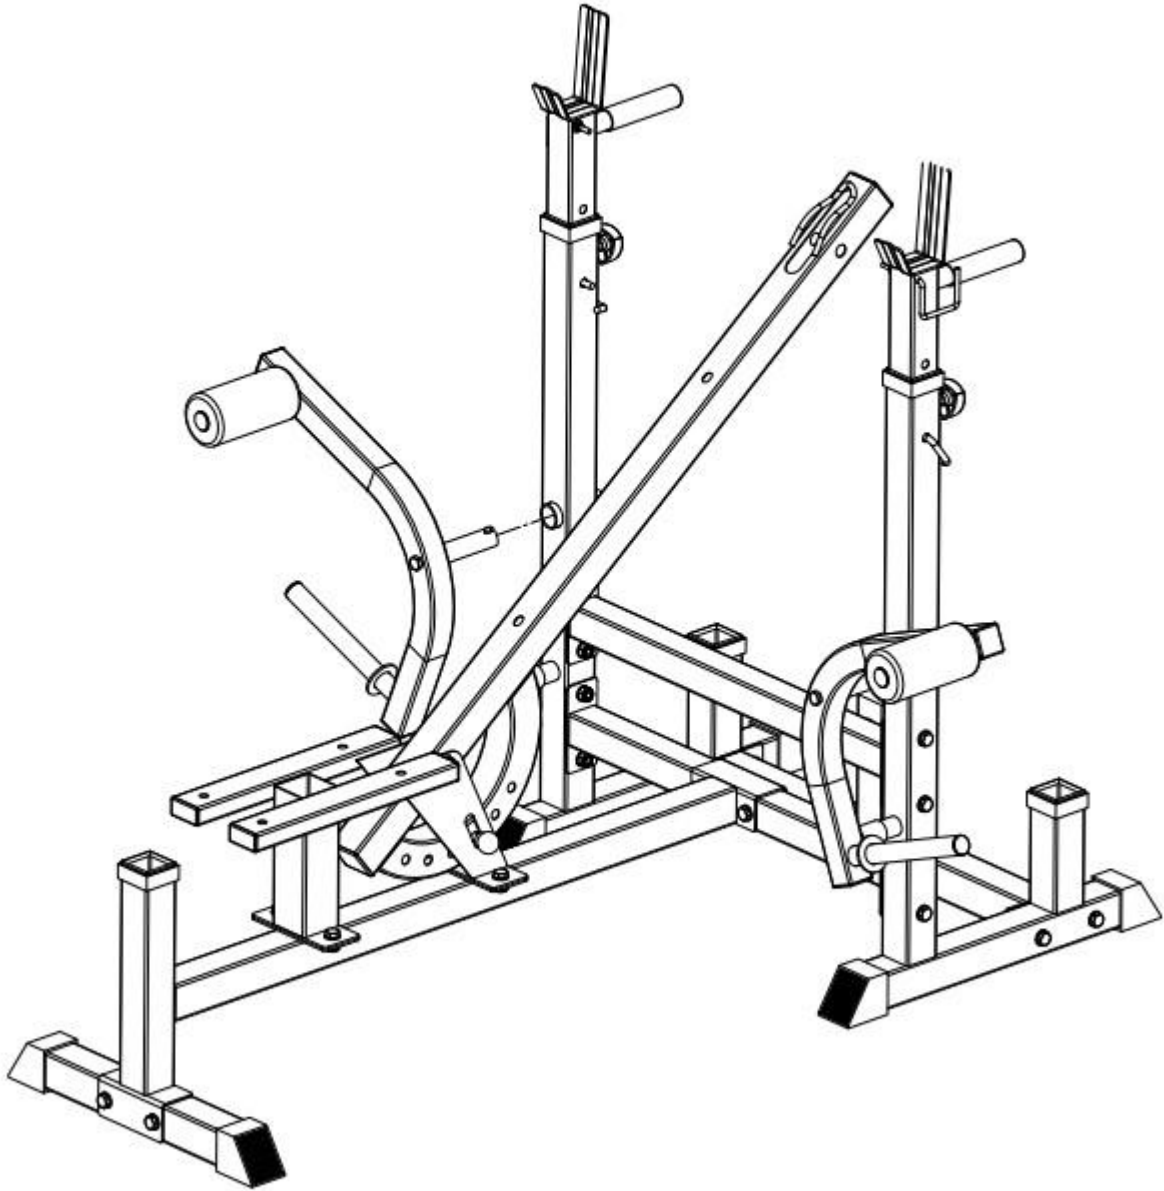

GORILLA SPORTS

POSILOVACÍ LAVIČKA

Podložka: ($\phi 8$) Podložka: ($\phi 10$)

10x

52x

Matka: (M10) Podložka: ($\phi 12$)

24x

2x

Matka: (M12)

1x

Šestihranný šroub (M10*20)

Šestihranný šroub (M8*20)

Šestihranný šroub (M8*40)

Klíč

2x

Rozměry: 180 cm x 106 cm x 90-110 cm
Nosnost: 280KG

1

Hex Bolt (M10x65) - 4 ks

Hex Nut (M10) - 4 ks

Washer ($\phi 10$) - 8 ks

3

6

8

10