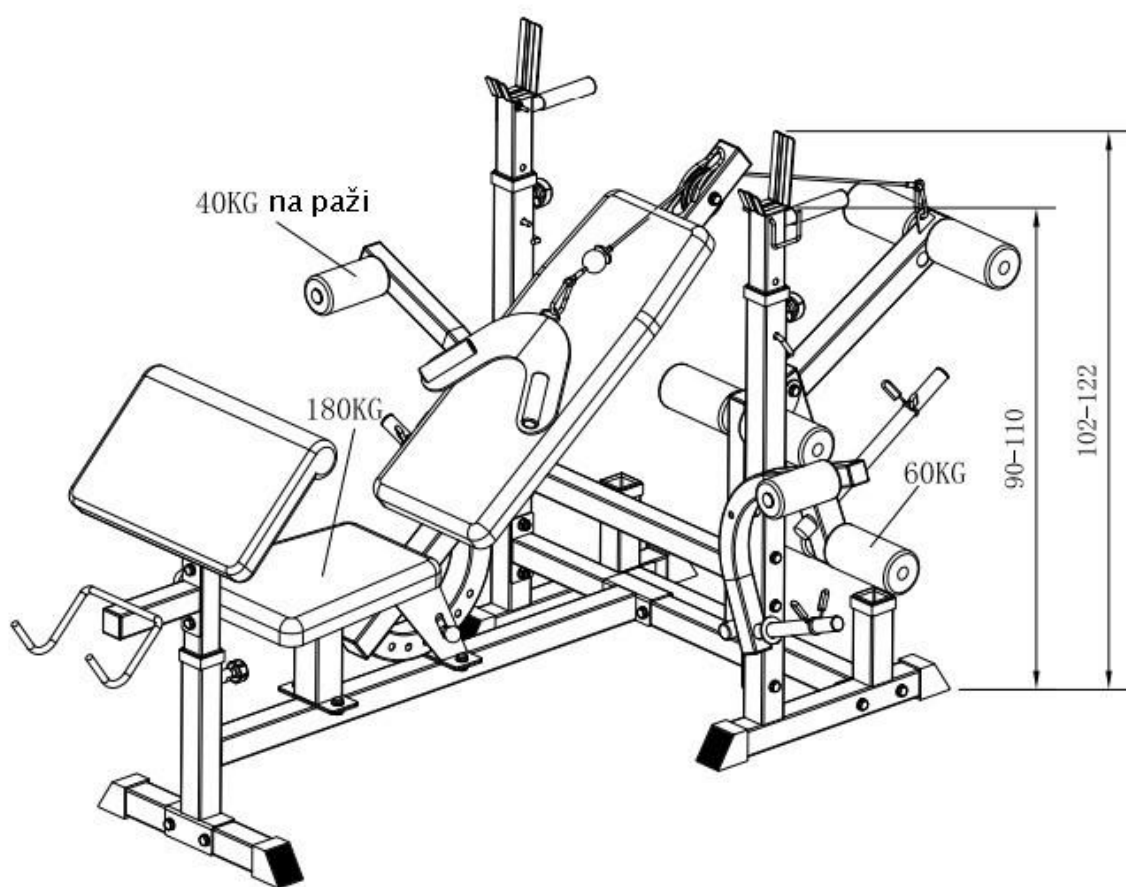

GORILLA SPORTS

POSILOVACÍ LAVIČKA

Podložka: ($\phi 8$) Podložka: ($\phi 10$)

10x

52x

Matka: (M10) Podložka: ($\phi 12$)

24x

2x

Matka: (M12)

1x

Šestihranný šroub (M10*20)

Šestihranný šroub (M8*20)

Šestihranný šroub (M8*40)

Klíč

2x

Rozměry: 180 cm x 106 cm x 90-110 cm
Nosnost: 280KG

1

Hex Bolt (M10x65) - 4 ks

Hex Nut (M10) - 4 ks

Washer ($\phi 10$) - 8 ks

3

6

8

10