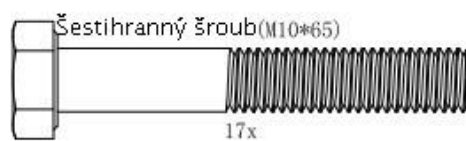

Matka: (M12)

1x

Šestihranný šroub (M10*20)

Šestihranný šroub (M8*20)

Šestihranný šroub (M8*40)

Klíč

2x

Rozměry: 180 cm x 106 cm x 90-110 cm
Nosnost: 280KG

1

Hex Bolt (M10x65) - 4 ks

Hex Nut (M10) - 4 ks

Washer ($\phi 10$) - 8 ks

3

6

8

10