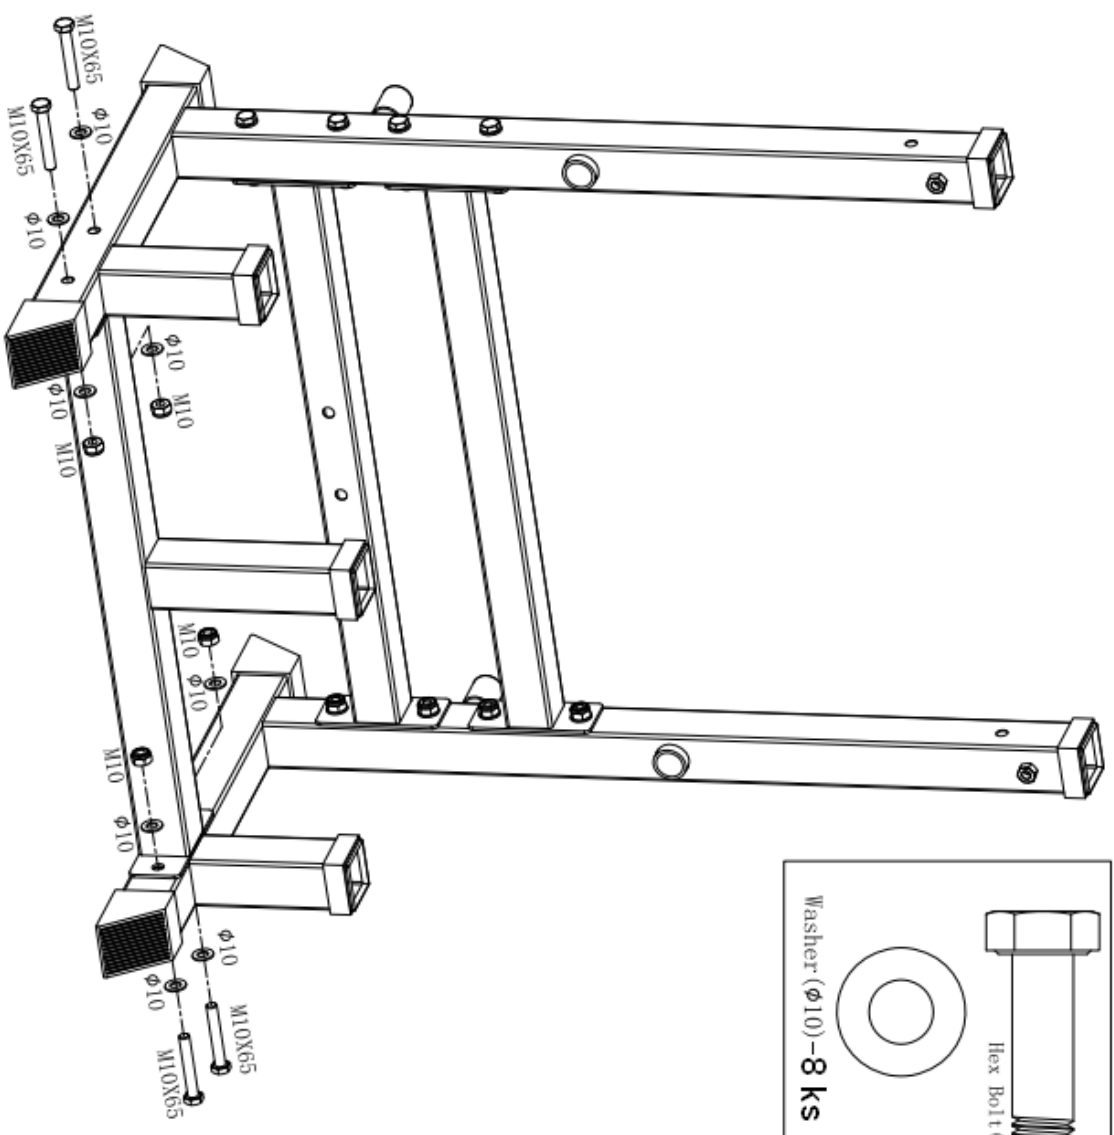

GORILLA SPORTS

POSILOVACÍ LAVIČKA

Podložka: ($\phi 8$) Podložka: ($\phi 10$)

10x

52x

Matka: (M10) Podložka: ($\phi 12$)

24x

2x

Matka: (M12)

1x

Šestihranný šroub (M10*20)

Šestihranný šroub (M8*20)

Šestihranný šroub (M8*40)

Klíč

2x

Rozměry: 180 cm x 106 cm x 90-110 cm
Nosnost: 280KG

1

Hex Bolt (M10x65) - 4 ks

Hex Nut (M10) - 4 ks

Washer ($\phi 10$) - 8 ks

3

6

8

10