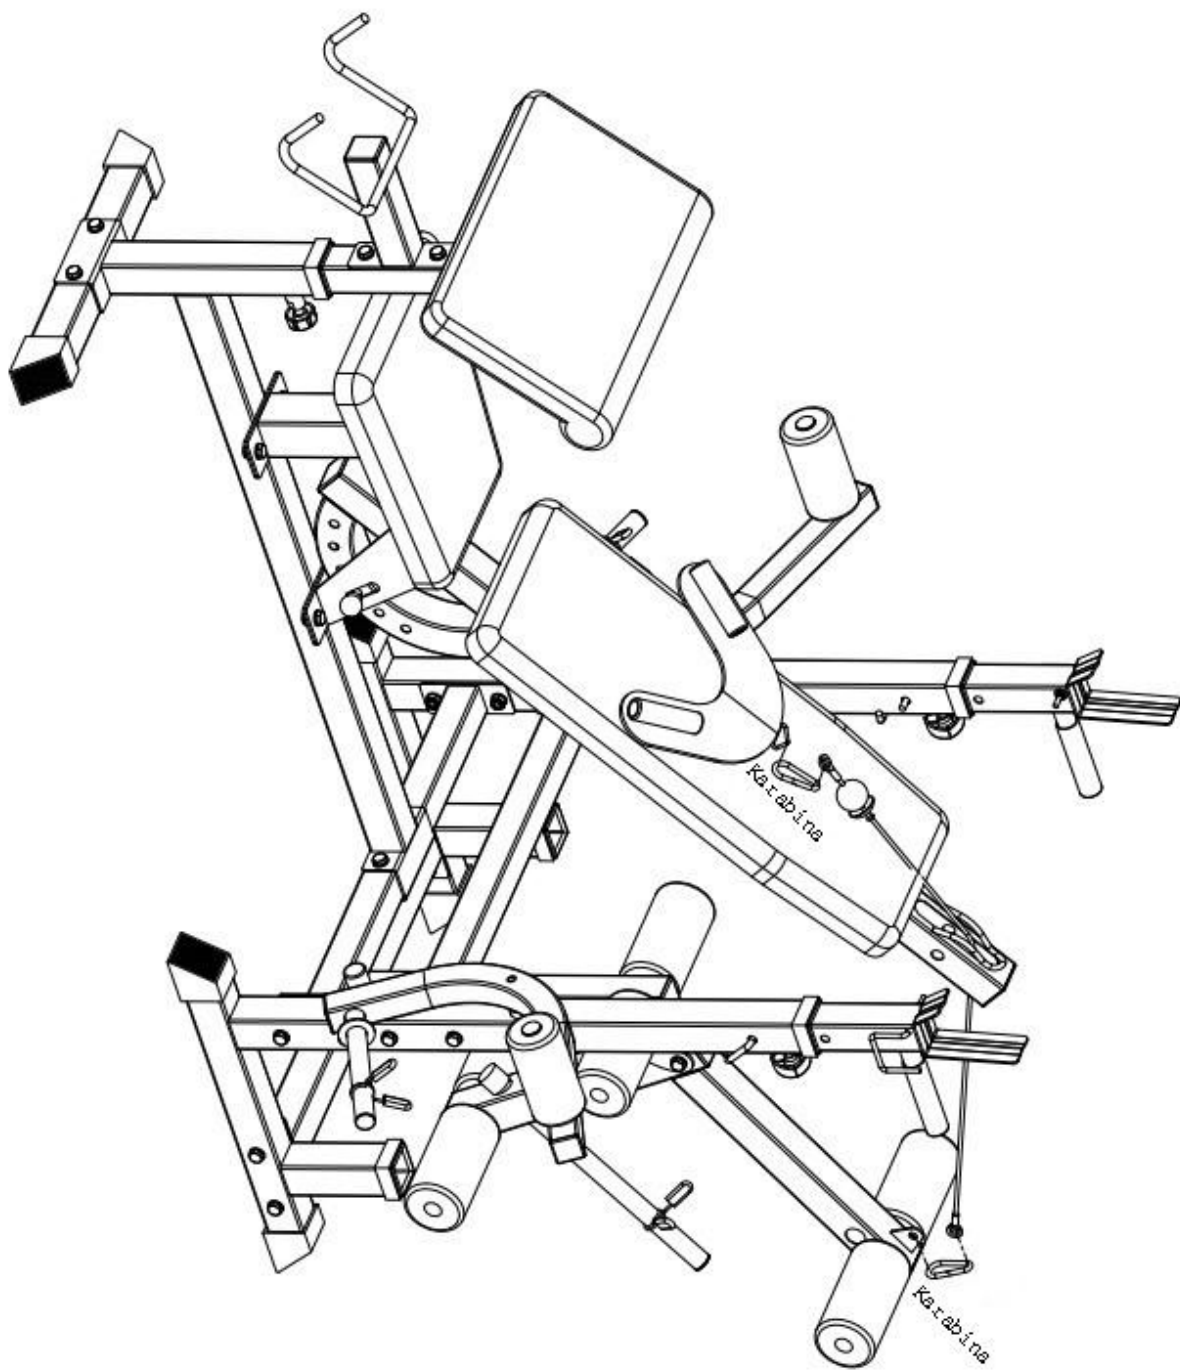

GORILLA SPORTS

POSILOVACÍ LAVIČKA

Podložka: ($\phi 8$) Podložka: ($\phi 10$)

10x

52x

Matka: (M10) Podložka: ($\phi 12$)

24x

2x

Matka: (M12)

1x

Šestihranný šroub (M10*20)

Šestihranný šroub (M8*20)

Šestihranný šroub (M8*40)

Klíč

2x

Rozměry: 180 cm x 106 cm x 90-110 cm
Nosnost: 280KG

1

Hex Bolt (M10x65) - 4 ks

Hex Nut (M10) - 4 ks

Washer ($\phi 10$) - 8 ks

3

6

8

10